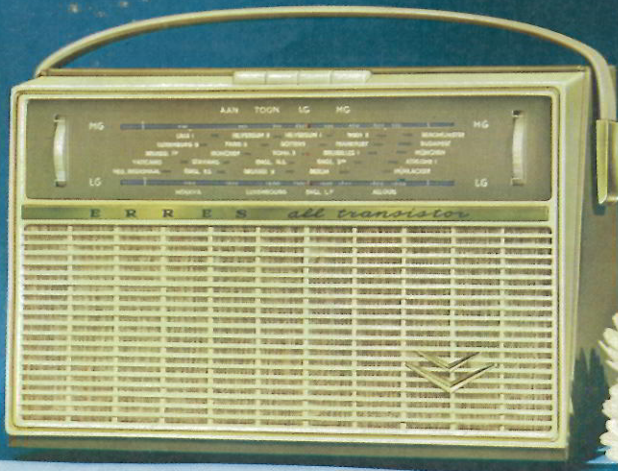

Een stijlvolle reisgezel

ERRES PORTABLE RA 601 P f 178.-

- 7 transistors ● 2-germaniumdioden ● ovale permanent dynamische luidspreker 15 x 10 cm ● 4 druktoetsen: aan/uit-toon-LG-MG ● balanseindtrap ● grote ferrietantenne (zeer gevoelig) ● speciale aansluiting voor auto-antenne ● gemakkelijk afneembaar handvat ● uitgevoerd in houten kastje met kunstleder bekleed ● afmetingen: 29 x 19 x 10 cm.

ERRES PORTABLE (RA 601. 1 P) f 198.-

MG 185 - 585 m, KG2 35 - 84 m, KG1 13 - 36 m ● universele schaal ● opklapbare raamantenne.

ERRES PORTABLE RA 621 P f 205.-

LG-MG-KG ● raamantenne voor KG ● havanna-kleurige stationsschaal ● citroengele, afwasbare bekleding.

Een sportieve all transistor creatie

ERRES PORTABLE RA 620 P f 165.-

- 7 transistors ● 2 germaniumdioden ● 2 druktoetsen LG-MG ● gedrukte bedrading ● gevoelige 10 cm-luidspreker ● MG-LG ● handige, zeer duidelijke klokschaal met vertraagde afstemming en dus haarscherpe stationskeuze ● ingebouwde ferrietantenne ● aansluiting voor buitenantenne ● opklapbare en in het bovendek verzinkende handgreep ● «snellader» voor snelle en gemakkelijke batterijverwisseling ● slechts 4 staafbatterijen van 1½ Volt ● skinplate huis. Te leveren in 3 moderne two-tone kleurencombinaties: maïsgeel, koraalrood, skyblue ● afmetingen: 27 x 15 x 7 cm.

ERRES PORTABLE (RA 620. 1 P) f 178.-

MG 185 - 560 m, KG 19 - 60 m ● universele schaal ● opklapbare raamantenne.