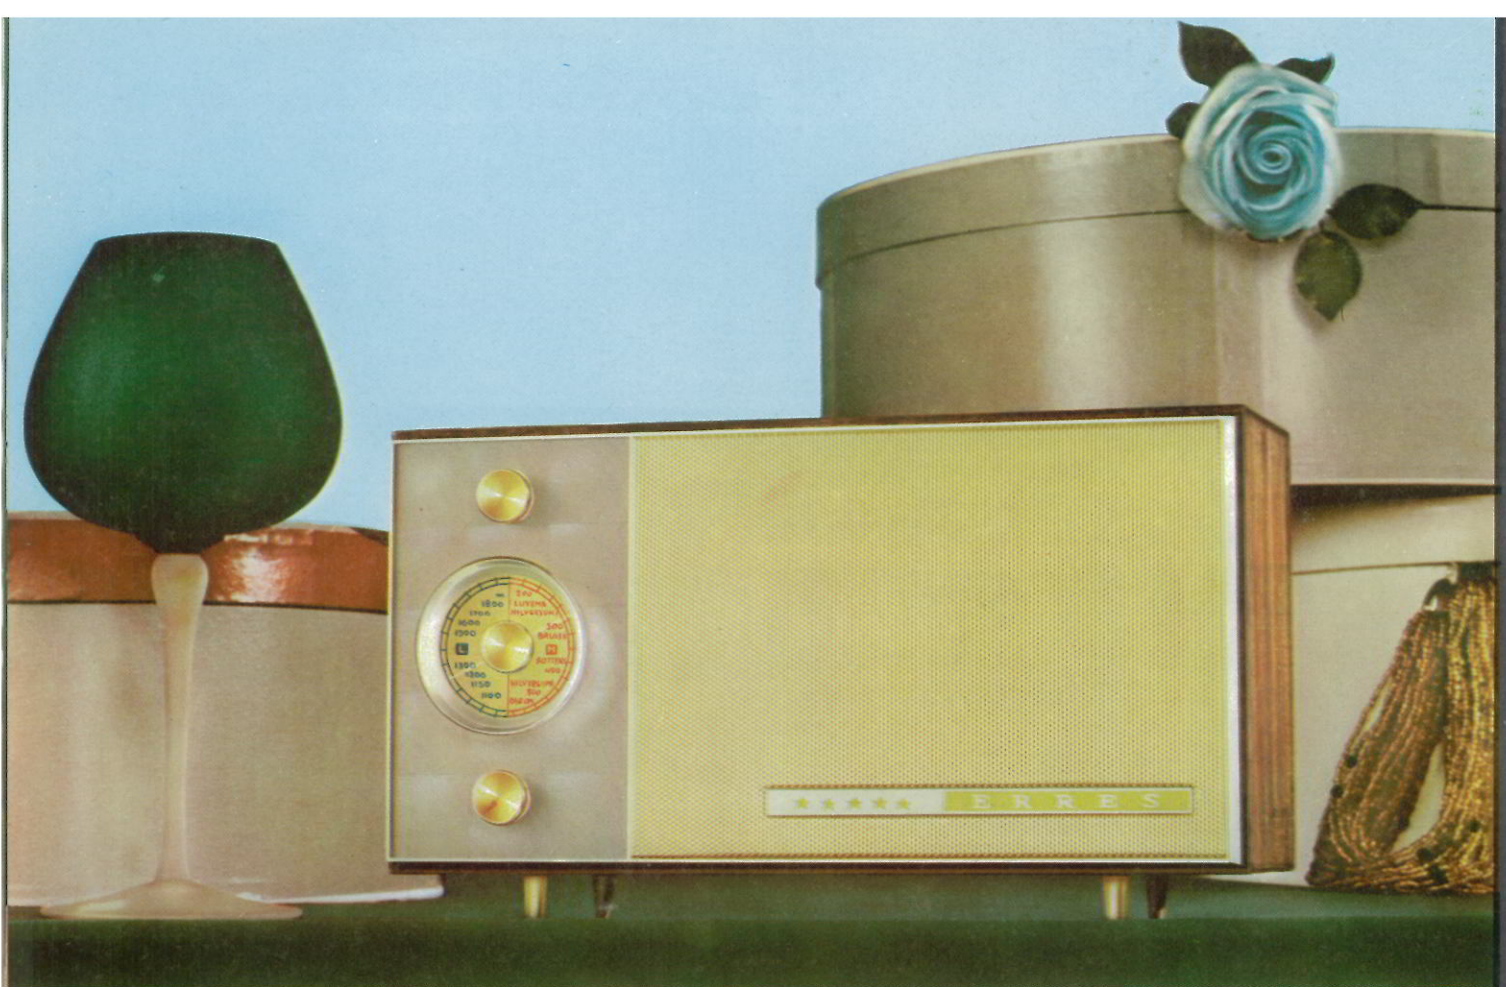

Altijd en overal muziek in huis

ERRES RA 622 AT f 225.-

● snoerloos toestel ● gemakkelijk te verplaatsen door verzonken handgreep in achterwand ● 7 transistors ● 2 germaniumdioden ● MG-LG-KG ● balans eindtrap ● handige en zeer duidelijke klokschaal met vertraagde afstemming ● zeer gevoelige luidspreker 15 x 10 cm ● aansluitingen voor: gram-

mfoon-buitenantenne-aarde ● ingebouwde grote ferrietantenne ● raamantenne ● «snellader» voor snelle en gemakkelijke batterijverwisseling ● 5 staafbatterijen van 1½ Volt ● mahoniehouten kast met polystyrol front ● afmetingen: 36 x 18 x 13 cm.

ERRES