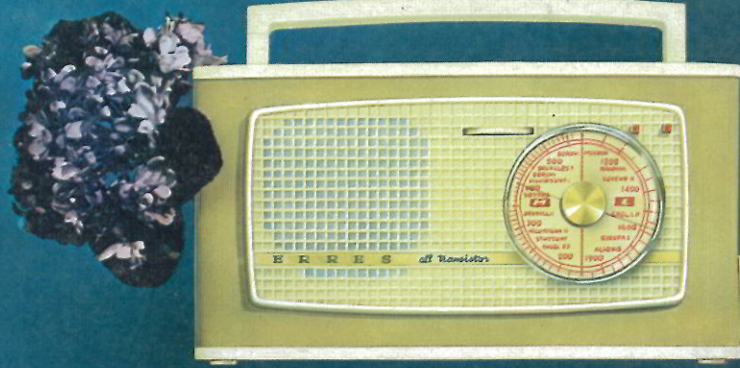

Een stijlvolle reisgezel

ERRES PORTABLE RA 601 P f 178.-

- 7 transistors ● 2-germaniumdioden ● ovale permanent dynamische luidspreker 15 x 10 cm ● 4 druktoetsen: aan/uit-toon-LG-MG ● balanseindtrap ● grote ferrietantenne (zeer gevoelig) ● speciale aansluiting voor auto-antenne ● gemakkelijk afneembaar handvat ● uitgevoerd in houten kastje met kunstleder bekleed ● afmetingen: 29 x 19 x 10 cm.

ERRES PORTABLE (RA 601. 1 P) f 198.-

MG 185 - 585 m, KG2 35 - 84 m, KG1 13 - 36 m ● universele schaal ● opklapbare raamantenne.

ERRES PORTABLE RA 621 P f 205.-

LG-MG-KG ● raamantenne voor KG ● havanna-kleurige stationsschaal ● citroengele, afwasbare bekleding.

Een sportieve all transistor creatie

ERRES PORTABLE RA 620 P f 165.-

- 7 transistors ● 2 germaniumdioden ● 2 druktoetsen LG-MG ● gedrukte bedrading ● gevoelige 10 cm-luidspreker ● MG-LG ● handige, zeer duidelijke klokschaal met vertraagde afstemming en dus haarscherpe stationskeuze ● ingebouwde ferrietantenne ● aansluiting voor buitenantenne ● opklapbare en in het bovendek verzinkende handgreep ● «snellader» voor snelle en gemakkelijke batterijverwisseling ● slechts 4 staafbatterijen van 1½ Volt ● skinplate huis. Te leveren in 3 moderne two-tone kleurencombinaties: maïsgeel, koraalrood, skyblue ● afmetingen: 27 x 15 x 7 cm.

ERRES PORTABLE (RA 620. 1 P) f 178.-

MG 185 - 560 m, KG 19 - 60 m ● universele schaal ● opklapbare raamantenne.